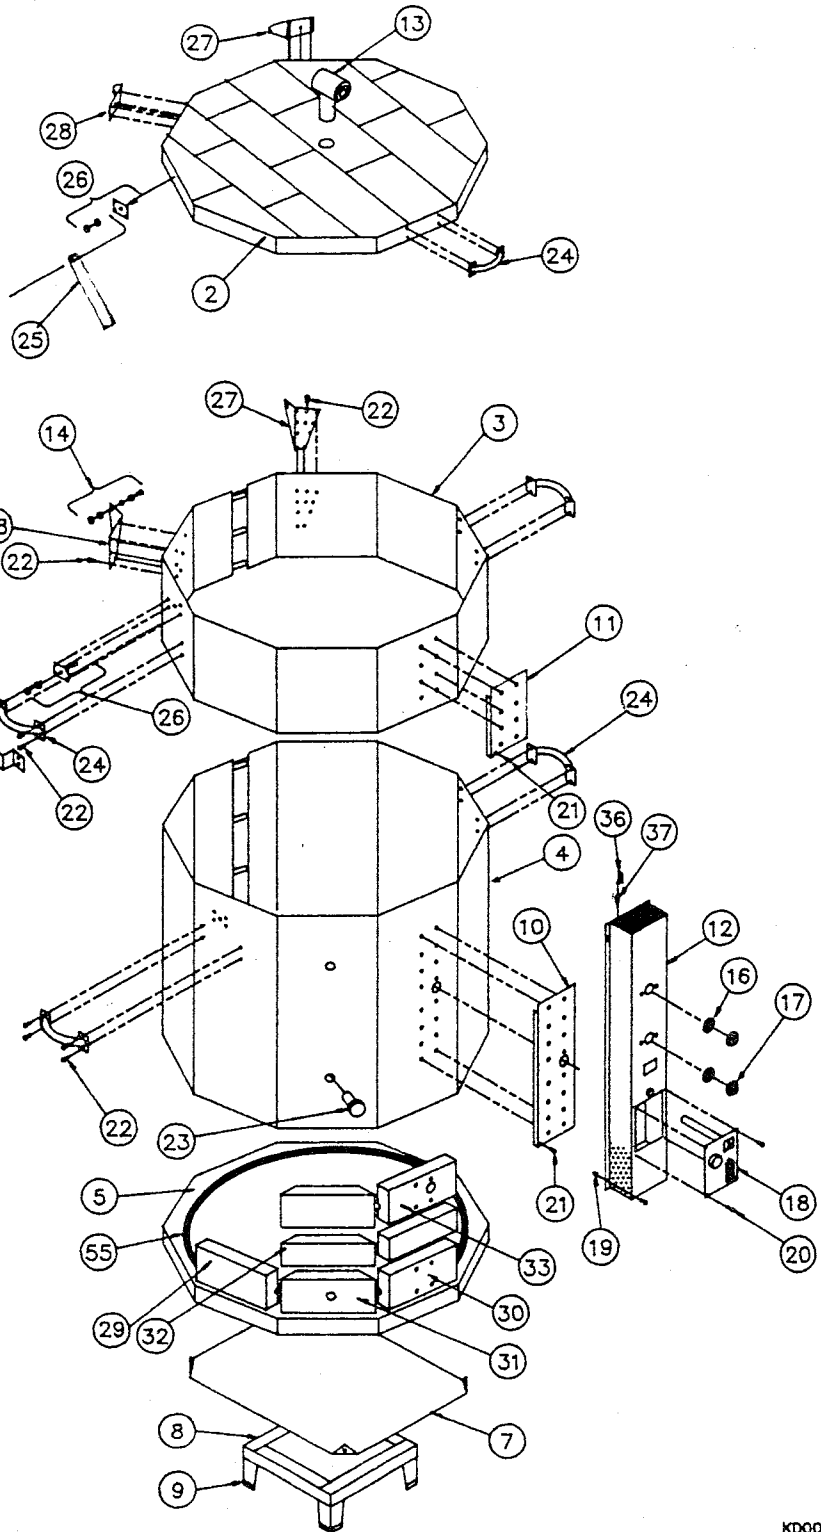

DUNCAN MODELS DA 1029-6Z

BODY PARTS

REF. PART
NO. NO.

DESCRIPTION

1. KC 117 LID SUPPORT GUARD
2. KC 016 1020/29 BRICK LID (BANDED & COATED) WITH VENT HOLE
3. KC 049 COLLAR CASE W/CLAMPS
4. KC 048 CASE W/CLAMPS
5. KC 003 1020/29 BRICK BOTTOM
6. KP 303 BASE PLATE
7. KC 070 STAND W/FEET
8. KE 030 STAND FEET
9. KP 028 HEAT SHIELD
10. KP 024 COLLAR HEAT SHIELD
11. KC 035 CONTROLL PANEL SHELL
12. KA 031 LID VENT PLUG
13. KC 222 HINGE PIVOT KIT
14. KM 302 PAL NUT
15. KM 319 EA SWITCH KNOB
16. KM 200 KILN-SITTER W/SAFETY TIMER
17. KM 333 1020/29 POWER SUPPLY CORD
18. KE 343 1020/29 STRAIN RELIEF
19. KE 302 #8 X 1" SHEET METAL SCREW
20. KE 301 #8 X 1/2" SHEET METAL SCREW
21. KA 030 PEEPHOLE PLUG
22. KE 009 HANDLE
23. KC 112 1020/29 LID SUPPORT
24. KC 115 LID SUPPORT MOUNTING KIT
25. KC 203 RIGHT HINGE W/PIVOT
26. KC 213 LEFT HINGE W/PIVOT
27. KB 003 GROOVED BRICK
28. KB 013 TERMINAL BRICK
29. KB 023 PEEPHOLE BRICK
30. KB 043 HALF BRICK
31. KB 053 KILN SITTER BRICK
32. KC 096 2 POLE TERMINAL STRIP
33. KM 324 POWER RELAY
34. KM 327 2 IN 1 TIMER
35. KE 111 TEFLON ACTUATOR KIT
36. KE 307 #8-32 X 1 1/4 SCREW
37. KC 138 14" CONNECTING WIRE 18 GA.
38. KC 139 9" CONNECTING WIRE 12 GA.
39. KE 329 #8-32 NUT W/LOCKWASHER
40. KC 352 12,6 WIRE COMBO 16 GA.
41. KM 300 INFINITE SWITCH W PAL NUT
42. KC 167 6" CONNECTING WIRE, 16 GA.
43. KC 181 12,9,9, WIRE COMBO, 16 GA.
44. KC 186 22,4 WIRE COMBO 16 GA.
45. KC 176 16" CONNECTING WIRE, 12 GA.
46. KM 383 4" FIBERGLASS SLEEVING
47. KC 409 STANDARD BUSS BAR ASSEMBLY
48. KC 319 U-TERMINAL ASSEMBLY
49. KE 060 INSULATOR
50. KM 362 CONTROL RELAY
51. KA 031 LID VENT PLUG
52. KE 111 LID SWITCH GUIDE
53. KE 220 ELEMENTS (220V)
54. KE 303 6 X 1/2" SHEET METAL SCREW
55. KE 311 #10-32 MACHINE SCREW
56. KC 182 22,6 WIRE COMBO, 16 GA.
57. KE 314 #8-32 X 1/2" MACHINE SCREW
58. KE 321 #10 STAR WASHER
59. KC 322 #6 STAR WASHER
60. KC 184 22,4 WIRE COMBO, 16 GA.
61. KC 162 6" CONNECTING WIRE, 12 GA.
62. KE 332 #10-32 HEX NUT
63. KC 333 #6-32 HEX NUT
64. KC 381 3 POSITION SWITCH
65. KC 364 9" CONNECTING WIRE, 12GA.