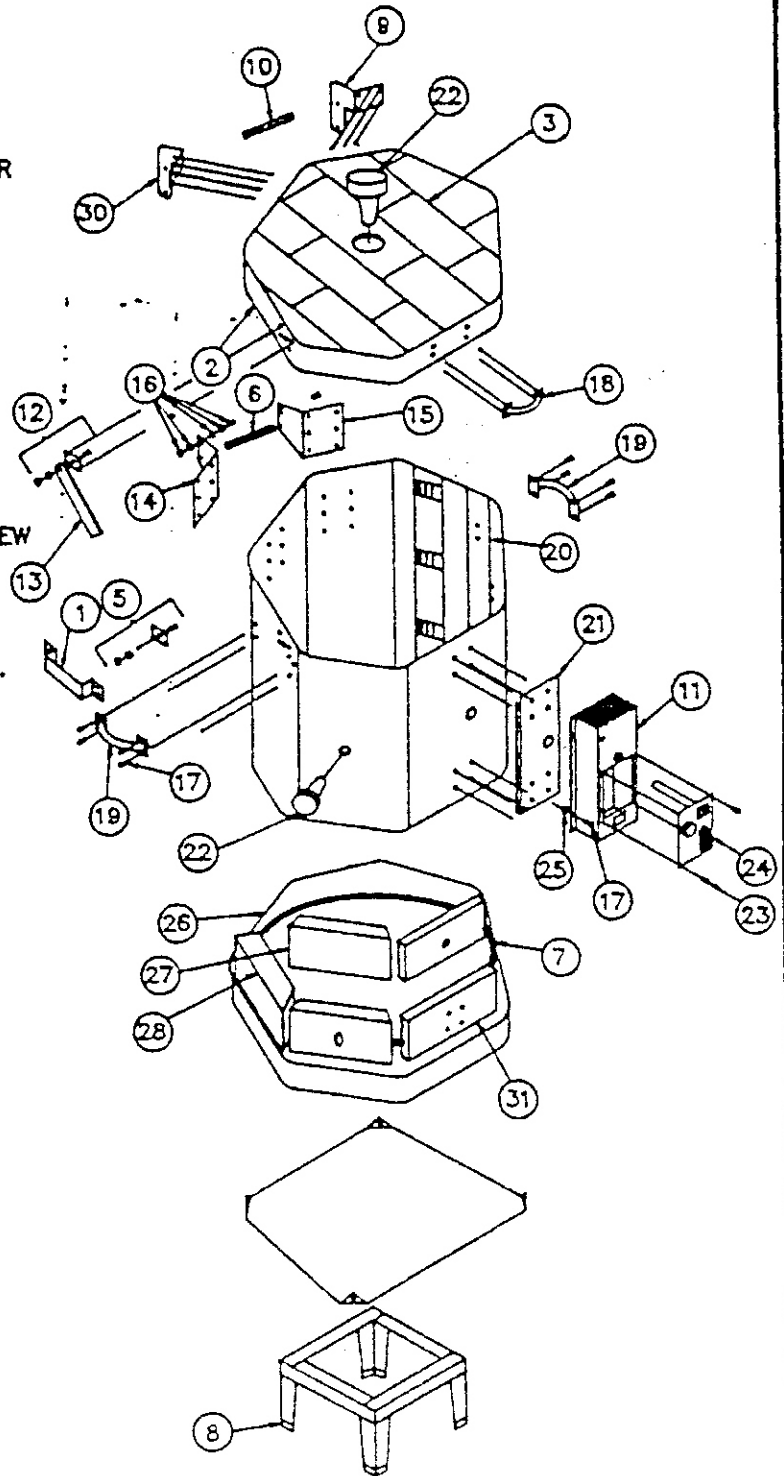

# DUNCAN MODEL DA714-2,-4

REF. NO.	PART NO.	
1.	KC 117	LID SUPPORT GUARD
2.	KC 467	LID BAND
3.	KC 465	LID ASSEMBLY
4.	KC 406	MERCURY SWITCH COVER
5.	KC 116	LID SUPPORT MOUNT, LOWER
6.	KC 474	HINGE BAR, BOTTOM
7.	KM 349	ELEMENTS 714 240V
7.	KM XXX	ELEMENTS 714 208V
8.	KC 030	STAND FEET
9.	KC 471	HINGE TOP, RIGHT
10.	KC 472	HINGE BAR, TOP
11.	KC 473	CONTROL PANEL SHELL
12.	KC 115	LID MOUNTING KIT, UPPER
13.	KC 463	LID SUPPORT BAR
14.	KC 468	HINGE BOTTOM, LEFT
15.	KC 470	HINGE BOTTOM, RIGHT
16.	KC 222	HINGE PIVOT KIT
17.	KM 403	1/2" 90 FITTING
18.	KE 301	#8 x 1" SHEET METAL SCREW
19.	KE 009	HANDLE
20.	KC 464	714 CASE W/CLAMPS
21.	KP 318	HEAT SHIELD
22.	KA 030	PEEPHOLE PLUG
23.	KE 303	#6 x 1/2" SHEET METAL SC.
24.	KM 400	DOMESTIC ASD
25.	KE 224	1/8" STAND OFF
26.	KC 466	BOTTOM ASSEMBLY
27.	KB 068	714 END/BEV BRICK
28.	KB 066	714 WALL BRICK
30.	KC 469	HINGE TOP, LEFT
31.	KB 067	714 TERM BRICK

## BODY PARTS

KD0076

LX970