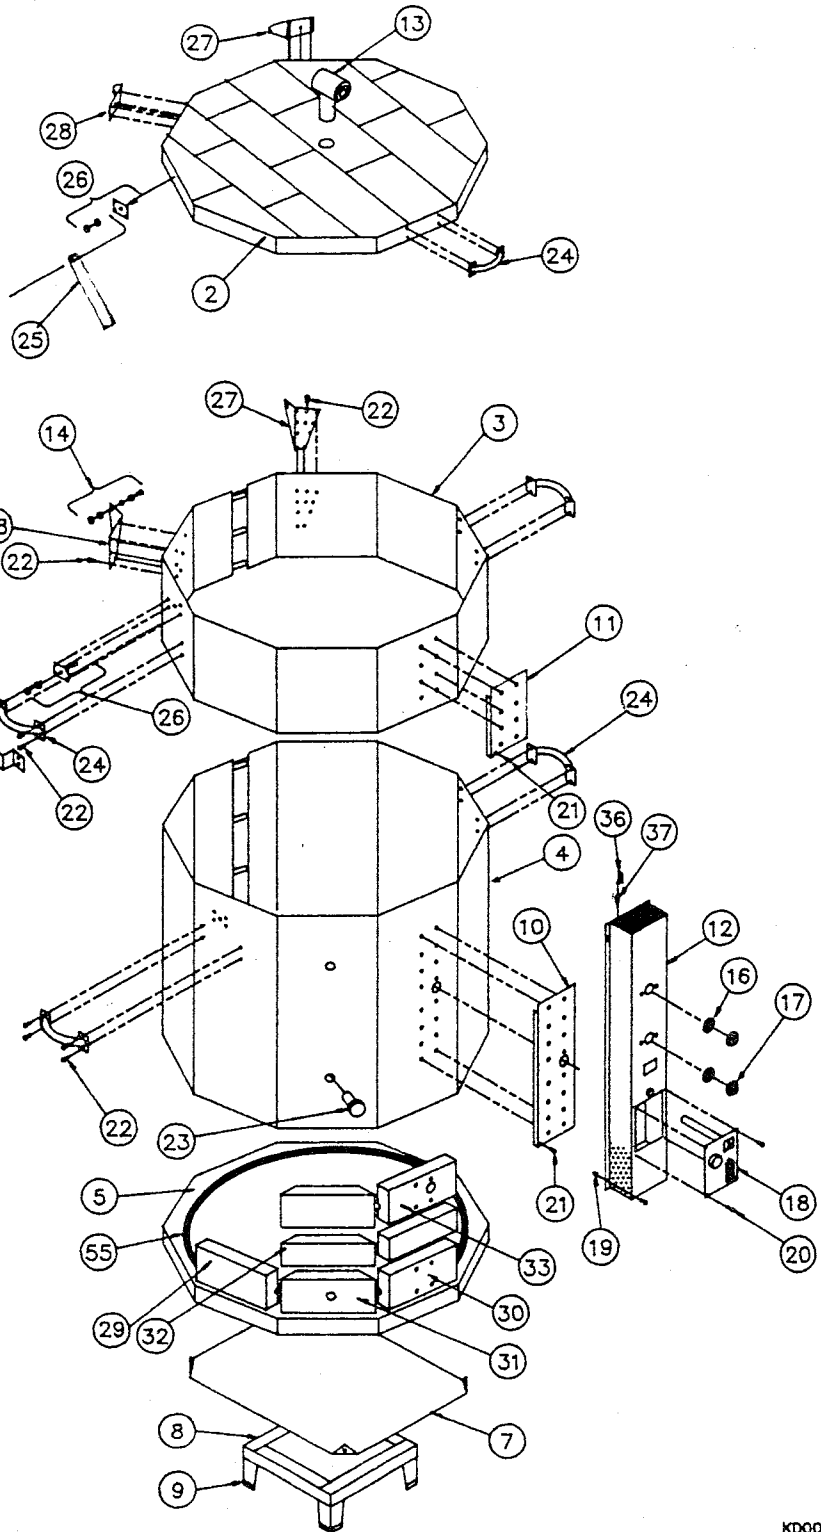

## BODY PARTS

REF. PART  
NO. NO.

DESCRIPTION

1. KC 117 LID SUPPORT GUARD
2. KC 016 1020/29 BRICK LID (BANDED & COATED) WITH VENT HOLE
3. KC 049 COLLAR CASE W/CLAMPS
4. KC 048 CASE W/CLAMPS
5. KC 003 1020/29 BRICK BOTTOM
6. KP 303 BASE PLATE
7. KC 070 STAND W/FEET
8. KC 030 STAND FEET
9. KP 028 HEAT SHIELD
10. KP 024 COLLAR HEAT SHIELD
11. KC 035 CONTROLL PANEL SHELL
12. KA 031 LID VENT PLUG
13. KC 222 HINGE PIVOT KIT
14. KM 302 PAL NUT
15. KM 319 EA SWITCH KNOB
16. KM 200 KILN-SITTER W/SAFETY TIMER
17. KM 333 1020/29 POWER SUPPLY CORD
18. KE 343 1020/29 STRAIN RELIEF
19. KE 302 #8 X 1" SHEET METAL SCREW
20. KE 301 #8 X 1/2" SHEET METAL SCREW
21. KA 030 PEEPHOLE PLUG
22. KE 009 HANDLE
23. KC 112 1020/29 LID SUPPORT
24. KC 115 LID SUPPORT MOUNTING KIT
25. KC 203 RIGHT HINGE W/PIVOT
26. KC 213 LEFT HINGE W/PIVOT
27. KB 003 GROOVED BRICK
28. KB 013 TERMINAL BRICK
29. KB 023 PEEPHOLE BRICK
30. KB 043 HALF BRICK
31. KB 053 KILN SITTER BRICK
32. KC 096 2 POLE TERMINAL STRIP
33. KM 324 POWER RELAY
34. KM 327 2 IN 1 TIMER
35. KE 111 TEFLON ACTUATOR KIT
36. KE 307 #8-32 X 1 1/4 SCREW
37. KC 138 14" CONNECTING WIRE 18 GA.
38. KC 139 9" CONNECTING WIRE 12 GA.
39. KE 329 #8-32 NUT W/LOCKWASHER
40. KC 352 12,6 WIRE COMBO 16 GA.
41. KM 300 INFINITE SWITCH W PAL NUT
42. KC 167 6" CONNECTING WIRE, 16 GA.
43. KC 181 12,9,9, WIRE COMBO, 16 GA.
44. KC 186 22,4 WIRE COMBO 16 GA.
45. KC 176 16" CONNECTING WIRE, 12 GA.
46. KM 383 4" FIBERGLASS SLEEVING
47. KC 409 STANDARD BUSS BAR ASSEMBLY
48. KC 319 U-TERMINAL ASSEMBLY
49. KE 060 INSULATOR
50. KM 362 CONTROL RELAY
51. KA 031 LID VENT PLUG
52. KE 111 LID SWITCH GUIDE
53. KE 220 ELEMENTS (220V)
54. KE 303 6 X 1/2" SHEET METAL SCREW
55. KE 311 #10-32 MACHINE SCREW
56. KC 182 22,6 WIRE COMBO, 16 GA.
57. KE 314 #8-32 X 1/2" MACHINE SCREW
58. KE 321 #10 STAR WASHER
59. KC 322 #6 STAR WASHER
60. KC 184 22,4 WIRE COMBO, 16 GA.
61. KC 162 6" CONNECTING WIRE, 12 GA.
62. KE 332 #10-32 HEX NUT
63. KC 333 #6-32 HEX NUT
64. KC 381 3 POSITION SWITCH
65. KC 364 9" CONNECTING WIRE, 12GA.