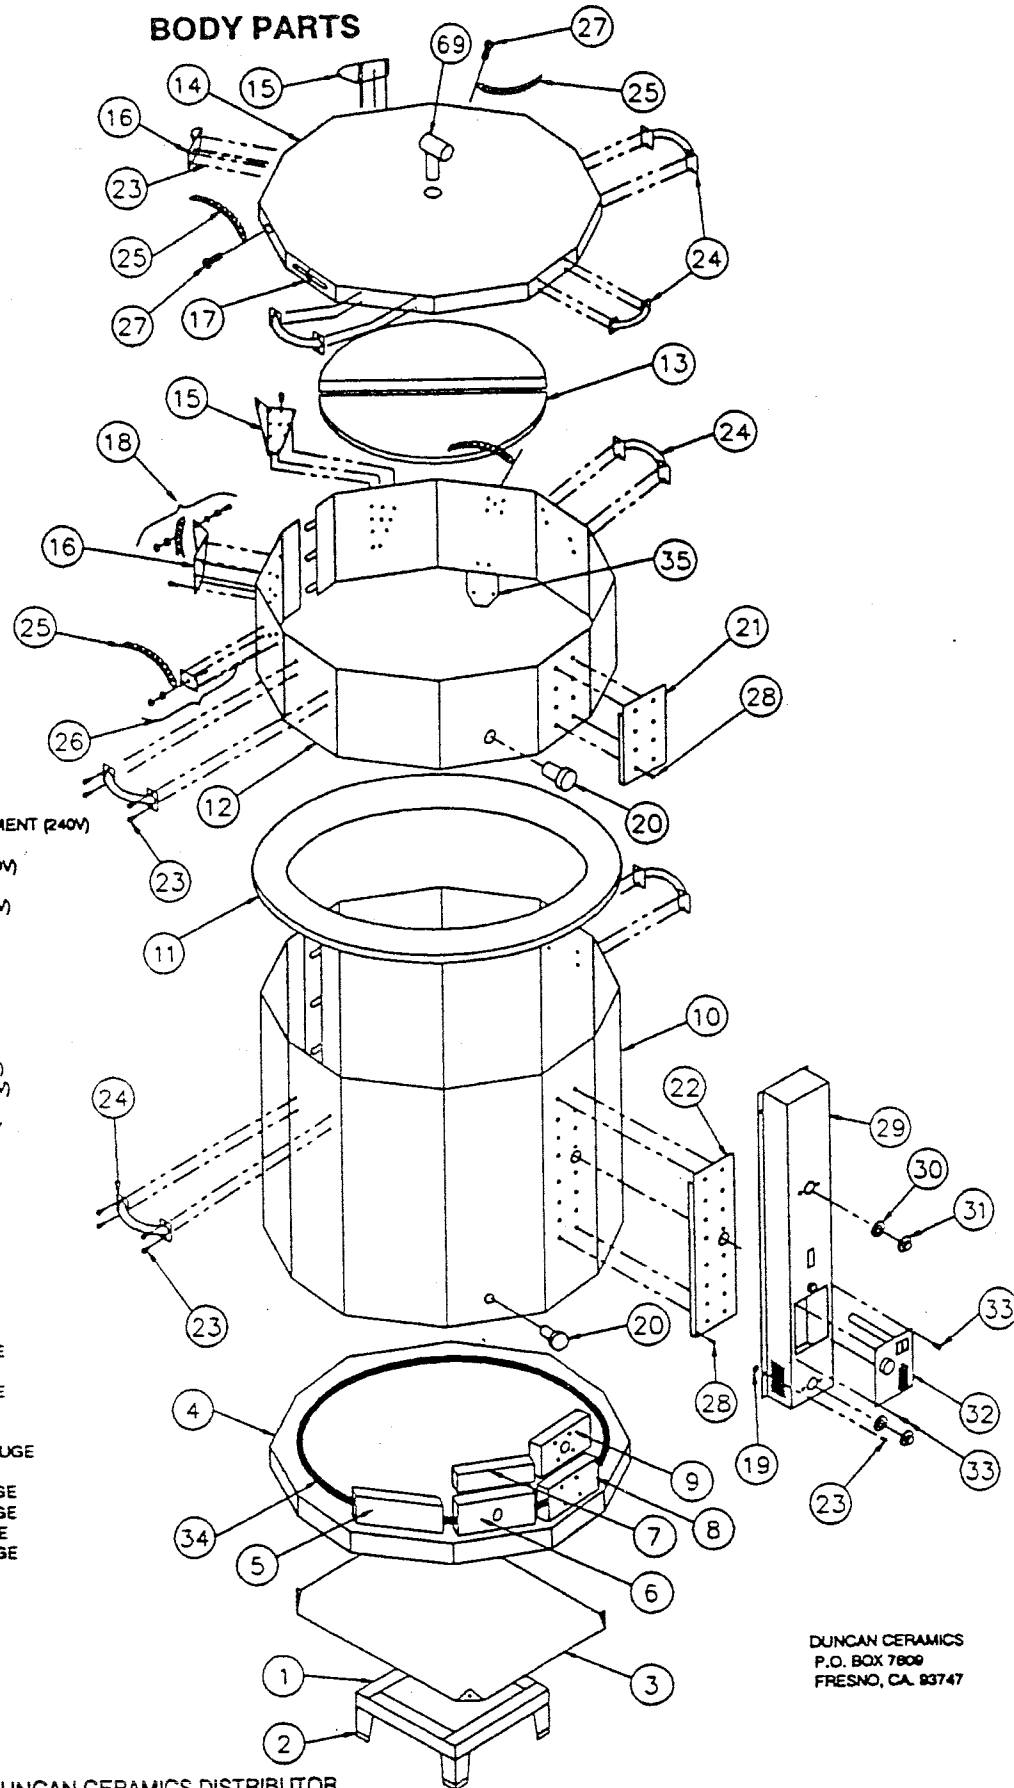

## BODY PARTS

REF NO.	PART NO.	DESCRIPTION
1.	KC 089	EA 1229 STAND W/FEET
2.	KE 030	STAND FEET
3.	KP 304	1229 BASE PLATE
4.	KC 009	1229 FIBER BOTTOM
5.	KB 004	1229 GROOVED BRICK
6.	KB 024	1229 PEEPHOLE BRICK
7.	KB 044	1229 HALF BRICK
8.	KB 014	1229 TERMINAL BRICK
9.	KB 054	1229 KILN SITTER BRICK
10.	KC 087	EA 1229 LOWER CASE W/CLAMPS
11.	KP 314	1/4" THICK FIBER GASKET (1229)
12.	KC 086	EA 1229 UPPER CASE W/CLAMPS
13.	KA 114	1229 HALF SHELF
14.	KC 050	1229 FIBER LID W/BAND
15.	KC 220	1229 RIGHT HINGE ASSEMBLY
16.	KC 221	1229 LEFT HINGE ASSEMBLY
17.	KE 045	CASE CLAMP
18.	KC 222	HINGE PIVOT KIT
19.	KE 341	1/8" STANDOFF
20.	KA 032	PEEPHOLE PLUG-3/4"
21.	KP 024	COLLAR HEAT SHIELD
22.	KP 029	1229 HEAT SHIELD
23.	KE 301	#8 X 1/2" SHEET METAL SCREW
24.	KE 009	HANDLE
25.	KE 105	1229 LID CHAIN
26.	KC 339	LID MOUNTING PLATE KIT
27.	KE 304	#8-32 X 3/4" MACHINE SCREW
28.	KE 302	#8 X 1" SHEET METAL SCREW
29.	KC 068	EA 1229 CONTROL PANEL SHELL
30.	KM 302	PAL NUT
31.	KM 319	SWITCH KNOB-EA KILNS
32.	KM 208	EA KILN-SITTER W/TIMER (240V)
33.	KE 303	#8 X 1/2" SHEET METAL SCREW
34.	KE 235	1229 TOP OR BOTTOM BANK ELEMENT (240V)
OR		
35.	KE 236	1229 MIDDLE BANK ELEMENT (240V)
36.	KE 110	LID LATCH
37.	KM 300	INFINITE SWITCH W/PAL NUT (240V)
38.	KM 324	CAPACITOR ASSM. #2
39.	KE 066	2 POLE TERMINAL STRIP
40.	KM 361	3 POSITION SWITCH
41.	KM 360	CONTROL RELAY (240V)
42.	KM 383	FIBERGLASS SLEEVING
43.	KM 343	CORD STRAIN RELIEF
44.	KM 326	4800 REPEAT CYCLE TIMER (240V)
45.	KM 325	4300 FIXED INTERVAL TIMER (240V)
46.	KM 333	POWER SUPPLY CORD
47.	KC 309	STANDARD BUSS BAR ASSEMBLY
48.	KC 319	U-TERMINAL ASSEMBLY
49.	KE 314	#6-32 X 1/2" MACHINE SCREW
50.	KE 322	#6 STAR WASHER
51.	KE 333	#6-32 HEX NUT
52.	KE 060	INSULATOR
53.	KE 307	#8-32 X 1-1/4" MACHINE SCREW
54.	KE 329	#8-32 HEX NUT W/WASHER
55.	KE 311	#10-32 X 3/8" MACHINE SCREW
56.	KE 321	#10 STAR WASHER
57.	KE 332	#10-32 HEX NUT
58.	KC 139	9' CONNECTING WIRE, 12 GAUGE
59.	KC 163	EA PILOT LIGHT
60.	KC 167	8' CONNECTING WIRE, 16 GAUGE
61.	KC 181	12, 9, 9 WIRE COMBO, 16 GAUGE
62.	KC 182	22, 8, WIRE COMBO, 16 GAUGE
63.	KC 183	6, 12, 12, 8, WIRE COMBO, 16 GAUGE
64.	KC 184	22, 4, WIRE COMBO, 16 GAUGE
65.	KC 185	25' CONNECTING WIRE, 16 GAUGE
66.	KC 186	22' CONNECTING WIRE, 16 GAUGE
67.	KC 182	8' CONNECTING WIRE, 12 GAUGE
68.	KC 176	16' CONNECTING WIRE, 12 GAUGE
69.	KA 031	LID VENT PLUG