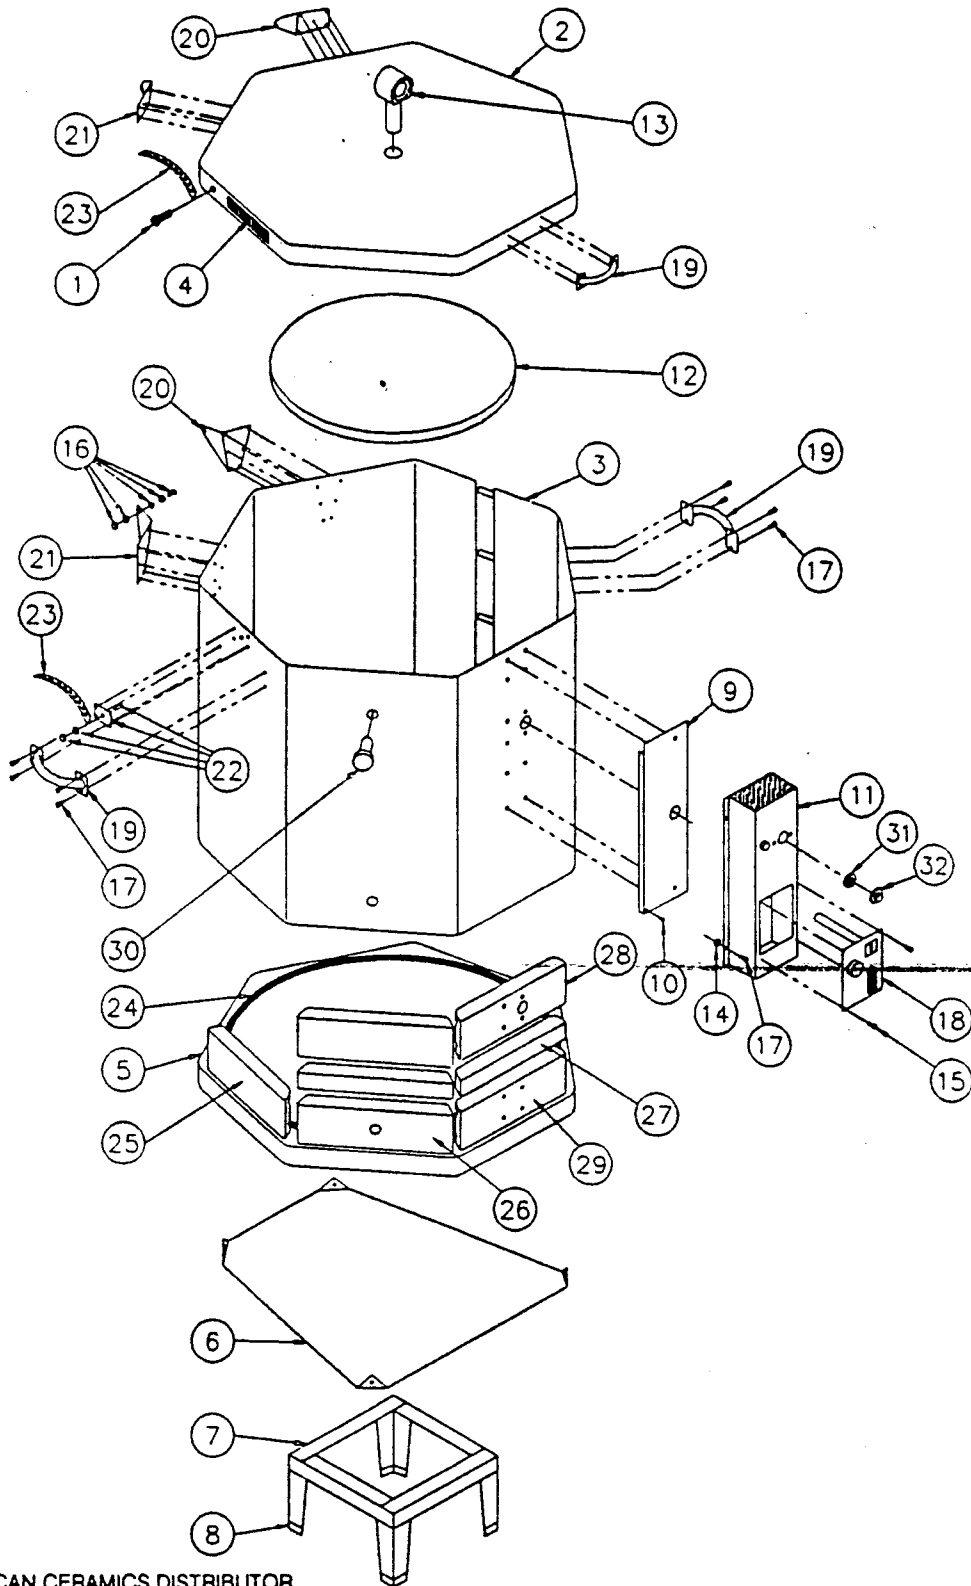

# DUNCAN MODEL ES 716-1,-2,-3,-4

## BODY PARTS

REF. PART

- | NO. | PART NO. | DESCRIPTION                   |
|-----|----------|-------------------------------|
| 1.  | KE 304   | #8-32 x 3/4" Machine Screw    |
| 2.  | KC 017   | 716 Fiber Lid w/Band          |
| 3.  | KC 046   | 716 Case w/Clamps             |
| 4.  | KE 045   | Case Clamp                    |
| 5.  | KC 004   | 716 Fiber Bottom              |
| 6.  | KP 301   | 716 Base Plate                |
| 7.  | KC 065   | 716 Stand w/Feet              |
| 8.  | KE 030   | Stand Feet                    |
| 9.  | KP 021   | 716 Heat Shield               |
| 10. | KE 302   | #8 x 1" Sheet Metal Screw     |
| 11. | KC 031   | ES 716 Control Panel Shell    |
| 12. | KA 116   | 716 Hearth Plate              |
| 13. | KA 031   | Lid Vent Hole Plug            |
| 14. | KE 341   | 1/8" Standoff                 |
| 15. | KE 303   | #6 x 1/2" Sheet Metal Screw   |
| 16. | KC 222   | Hinge Pivot Kit               |
| 17. | KE 301   | #8 x 1/2" Sheet Metal Screws  |
| 18. | KM 201   | Kiln-Sitter with Safety Timer |
|     | OR       |                               |
|     | KM 200   | Kiln-Sitter                   |
| 19. | KE 009   | Handle                        |
| 20. | KC 201   | 716 Right Hinge w/ Pivot      |
| 21. | KC 211   | 716 Left Hinge w/ Pivot       |
| 22. | KC 339   | Lid Chain Mounting Plate      |
| 23. | KE 102   | 716 Lid Chain                 |
| 24. | KE 211   | 716 Element (208V)            |
|     | or       |                               |
|     | KE 201   | 716 Element (240V)            |
| 25. | KB 001   | 716 Grooved Brick             |
| 26. | KB 021   | 716 Peephole Brick            |
| 27. | KB 041   | 716 Half Brick                |
| 28. | KB 031   | 716 Kiln-Sitter Brick         |
| 29. | KB 011   | 716 Terminal Brick            |
| 30. | KA 030   | Peephole Plug                 |
| 31. | KM 302   | Pal Nut                       |
| 32. | KM 310   | Switch Knob                   |